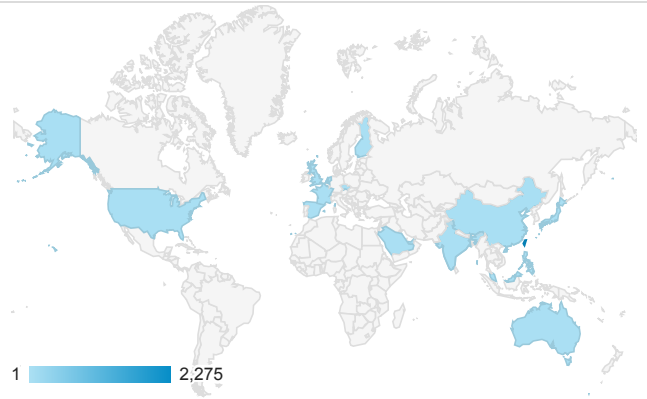

報表01_訪客

2019年5月13日 - 2019年5月19日

所有使用者
 100.00% 個工作階段

平均造訪停留時間和單次造訪頁數

跳出率和平均造訪停留時間

造訪和不重複訪客

造訪和新造訪

造訪 (依裝置類別分組)

desktop mobile tablet

造訪地圖

造訪 (依瀏覽器分組)

造訪和新造訪率 (依行動裝置資訊分組)

造訪 (依語言分組)

語言 工作階段

zh-tw	2,105
en-us	135
zh-cn	43
ja-jp	13
zh-hk	9
en-gb	7
en	5
en-ca	3
en-sg	2
es-es	2