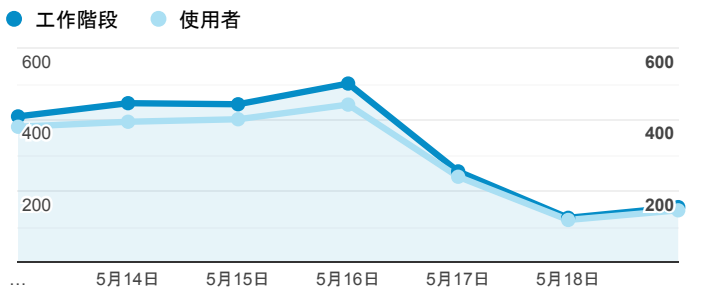

報表01_訪客

2019年5月13日 - 2019年5月19日

所有使用者
 100.00% 個工作階段

平均造訪停留時間和單次造訪頁數

跳出率和平均造訪停留時間

造訪和不重複訪客

造訪和新造訪

造訪 (依裝置類別分組)

desktop mobile tablet

造訪地圖

造訪 (依瀏覽器分組)

造訪和新造訪率 (依行動裝置資訊分組)

造訪 (依語言分組)

語言 工作階段

zh-tw	2,105
en-us	135
zh-cn	43
ja-jp	13
zh-hk	9
en-gb	7
en	5
en-ca	3
en-sg	2
es-es	2