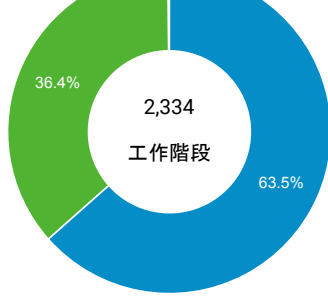

desktop mobile tablet

造訪地圖

造訪 (依瀏覽器分組)

造訪和新造訪率 (依行動裝置資訊分組)

造訪 (依語言分組)

語言 工作階段

zh-tw	2,105
en-us	135
zh-cn	43
ja-jp	13
zh-hk	9
en-gb	7
en	5
en-ca	3
en-sg	2
es-es	2