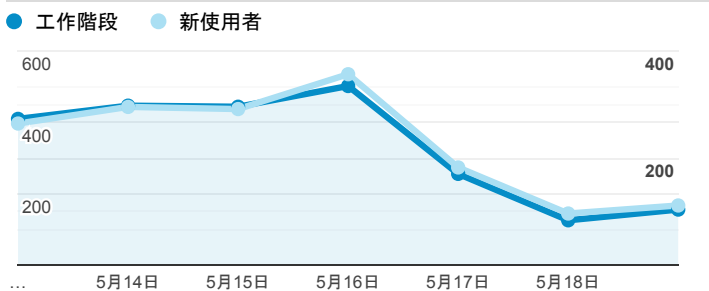

報表01_訪客

2019年5月13日 - 2019年5月19日

所有使用者
 100.00% 個工作階段

平均造訪停留時間和單次造訪頁數

跳出率和平均造訪停留時間

造訪和不重複訪客

造訪和新造訪

造訪 (依裝置類別分組)

desktop mobile tablet

造訪地圖

造訪 (依瀏覽器分組)

造訪和新造訪率 (依行動裝置資訊分組)

造訪 (依語言分組)

語言 工作階段

zh-tw	2,105
en-us	135
zh-cn	43
ja-jp	13
zh-hk	9
en-gb	7
en	5
en-ca	3
en-sg	2
es-es	2