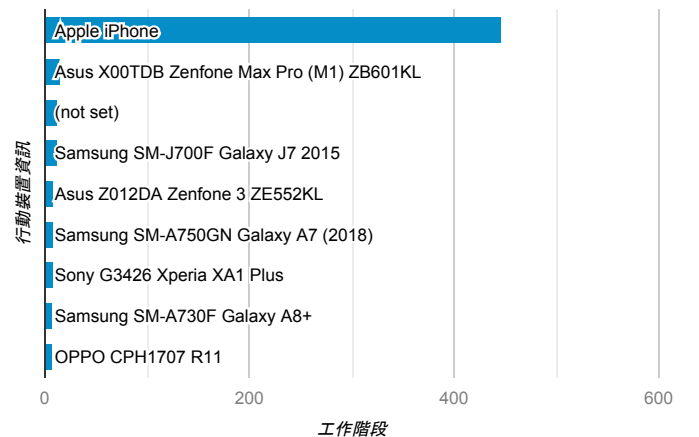

desktop mobile tablet

造訪地圖

造訪 (依瀏覽器分組)

造訪和新造訪率 (依行動裝置資訊分組)

造訪 (依語言分組)

語言 工作階段

zh-tw	2,105
en-us	135
zh-cn	43
ja-jp	13
zh-hk	9
en-gb	7
en	5
en-ca	3
en-sg	2
es-es	2