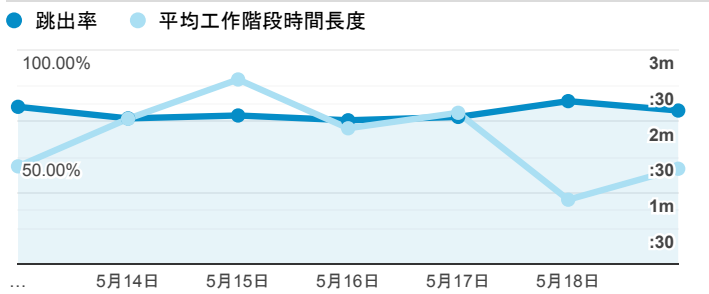

報表01_訪客

2019年5月13日 - 2019年5月19日

所有使用者
 100.00% 個工作階段

平均造訪停留時間和單次造訪頁數

跳出率和平均造訪停留時間

造訪和不重複訪客

造訪和新造訪

造訪 (依裝置類別分組)

desktop mobile tablet

造訪地圖

造訪 (依瀏覽器分組)

造訪和新造訪率 (依行動裝置資訊分組)

造訪 (依語言分組)

語言 工作階段

zh-tw	2,105
en-us	135
zh-cn	43
ja-jp	13
zh-hk	9
en-gb	7
en	5
en-ca	3
en-sg	2
es-es	2