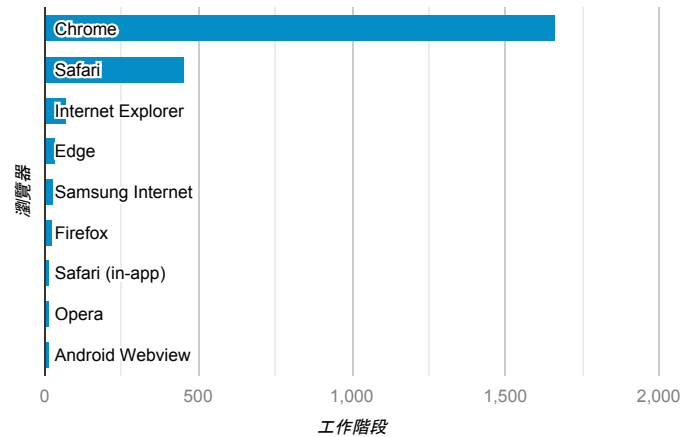

造訪 (依瀏覽器分組)