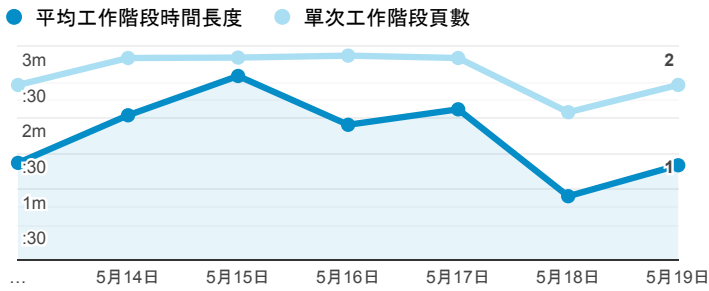

報表01_訪客

2019年5月13日 - 2019年5月19日

所有使用者
 100.00% 個工作階段

平均造訪停留時間和單次造訪頁數

跳出率和平均造訪停留時間

造訪和不重複訪客

造訪和新造訪

造訪 (依裝置類別分組)

desktop mobile tablet

造訪地圖

造訪 (依瀏覽器分組)

造訪和新造訪率 (依行動裝置資訊分組)

造訪 (依語言分組)

語言 工作階段

zh-tw	2,105
en-us	135
zh-cn	43
ja-jp	13
zh-hk	9
en-gb	7
en	5
en-ca	3
en-sg	2
es-es	2